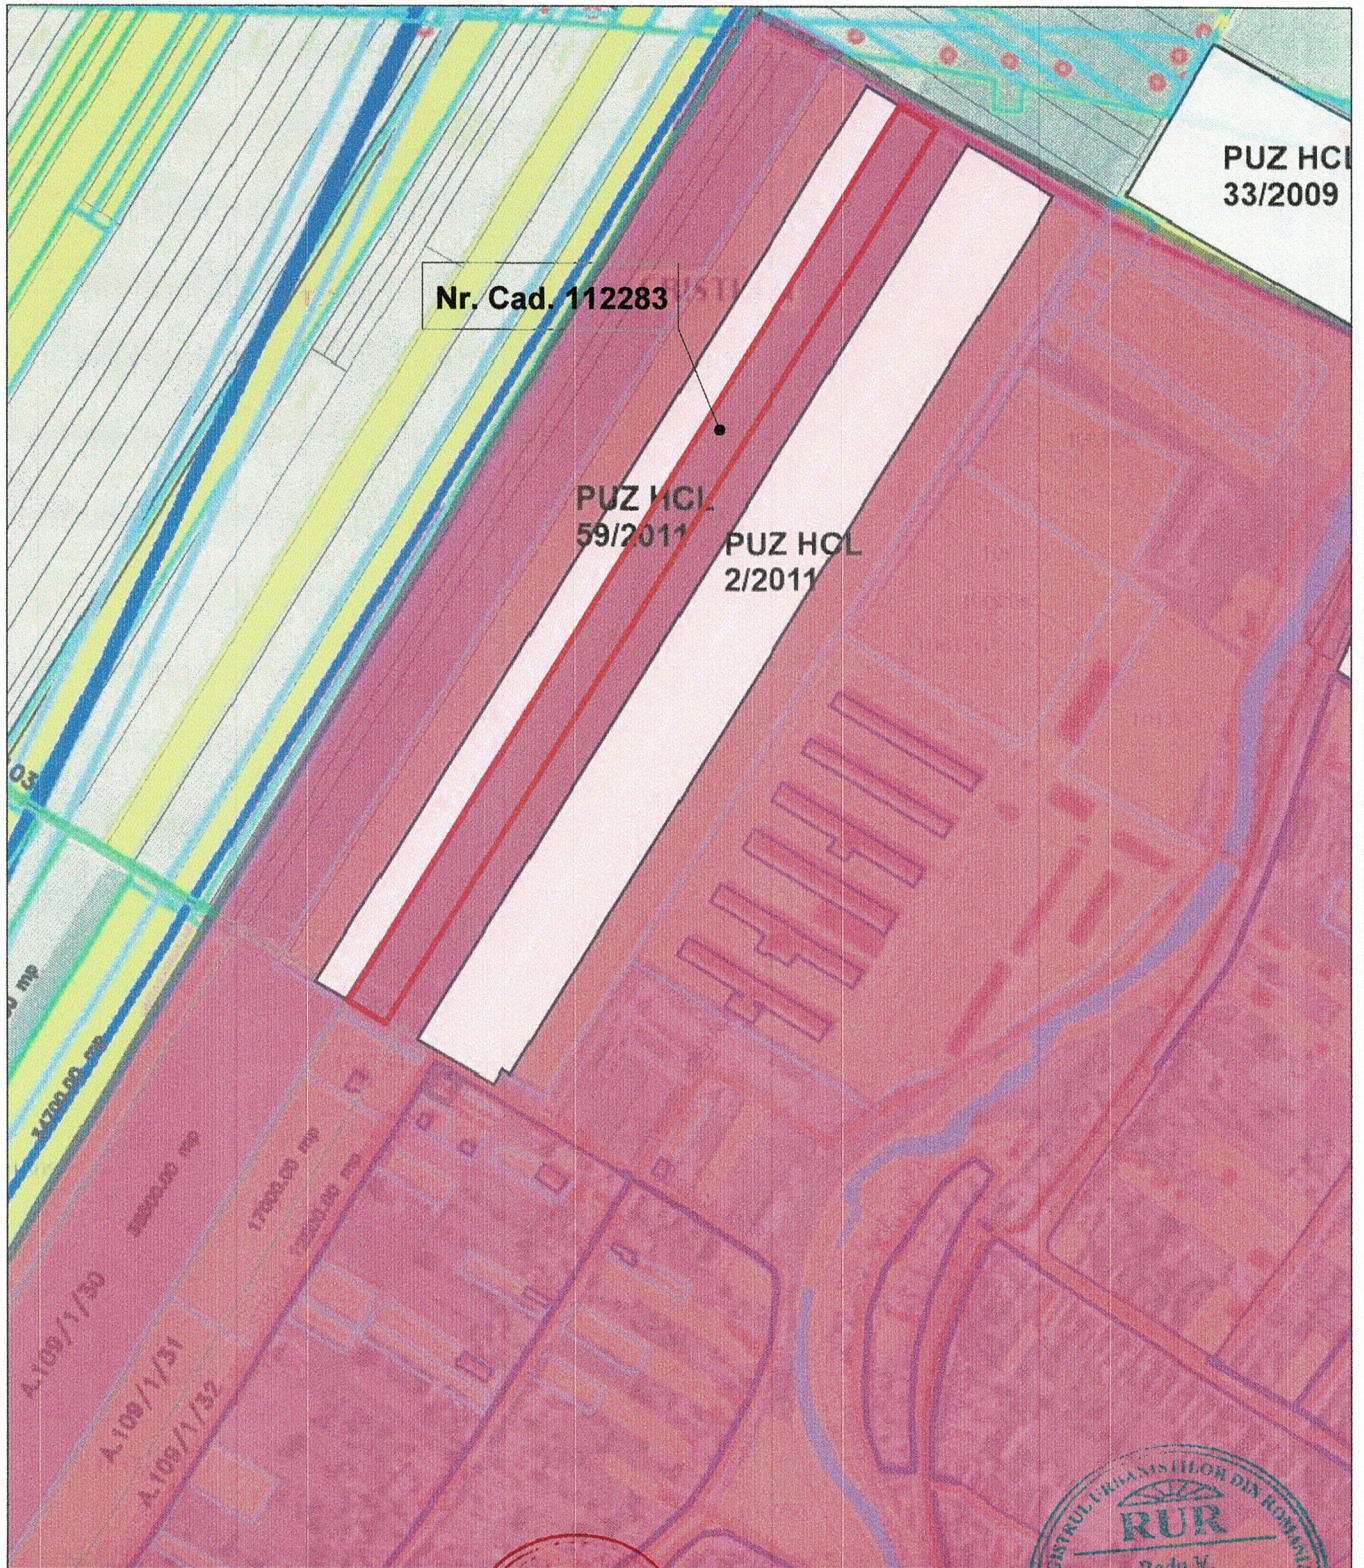

PLAN INCADRARE

Scara 1:5000

AMPLASAMENT STUDIAT

Proiectant : s.c. ARH POINT S.R.L. J-08 / 1740 / 2007		Beneficiar : REHHAHN JENS REINE si REHHAHN CARMEN-IOANA		Proiect nr. : U06 / 2020	
Sef proiect : RADU NICA <i>[Signature]</i>		Titlu proiect : ELABORARE P.U.Z. - Zona de locuinte si functiuni completetare		Faza : P.U.Z.	
Proiectat : ALINA RUDEI <i>[Signature]</i>		Data : 10 / 2020		Nr. plansa : A. 02	
Desenat : ALINA RUDEI <i>[Signature]</i>		PLAN CU PUZ -uri IN ZONA			